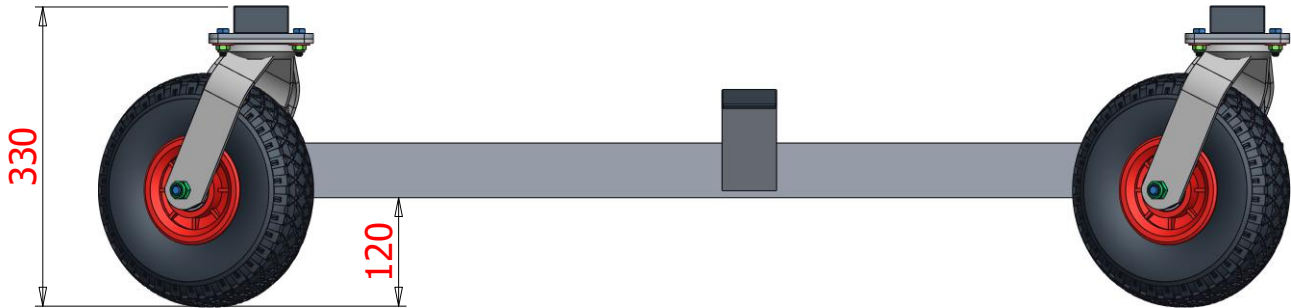

Transport cart soccer goal • Transportkar voetbaldoel
Chariot de transport but de foot • Transportwagen Fußballtor

2 / 3

Expoline | I.Z. Ravenshout 4 | Havenlaan 9 | B-3980 Tessenderlo

Tel: +32(0)13/77 62 00

www.expo-line.com

info@expo-line.com

Transport cart soccer goal

Transportkar voetbaldoel

Chariot de transport but de foot

Transportwagen Fußballtor

3 / 3

Index	Quantity	Type	Dimension	
1	32 x	Bolt Bout Boulon Schraube	M8 x 25	
2	2 x	Frame Frame Cadre Rahmen	1190 x 600 H 210	
3	32 x	Locknut Borgmoer Écrou Kontermutter	M8	
4	32 x	Washer Rondel Rondelle Unterlegscheibe	∅ 24 x ∅ 8,4 H 2,0	
5	8 x	Wheel Wiel Roue Rad	∅ 260