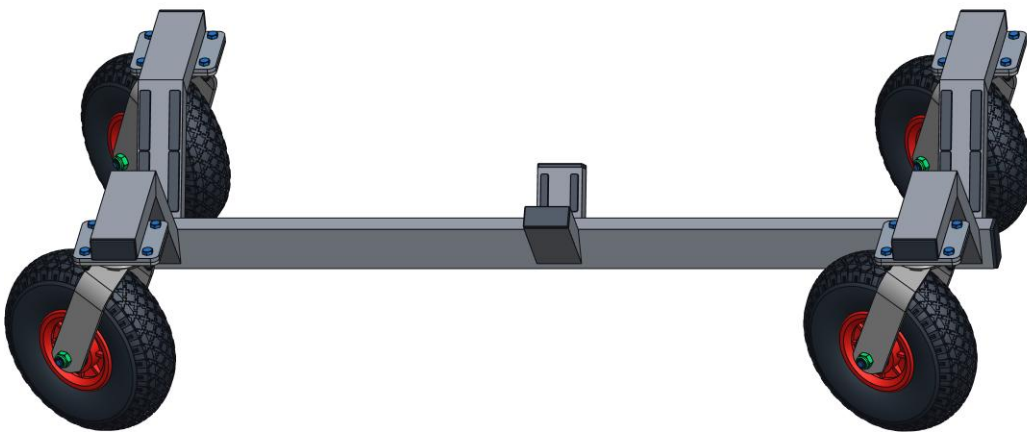

Transport cart soccer goal • Transportkar voetbaldoel  
Chariot de transport but de foot • Transportwagen Fußballtor

1 / 3

For each soccer goal • Voor ieder voetbaldoel • Für jedes Fußballtor • Pour chaque but de foot  
Protected contact surface • Beschermd raakvlak • Geschützte Kontaktfläche • Surface de contact protégée  
Swivel wheels • Zwenkwielen • Lenkrollen • Roulettes pivotantes  
PU or pneumatic tires • PU of Luchtbanden • PU- oder Luftreifen • PU ou pneumatiques

Transport cart soccer goal • Transportkar voetbaldoel  
Chariot de transport but de foot • Transportwagen Fußballtor

2 / 3

Transportwagen Fußballtor

3 / 3

Index	Quantity	Type	Dimension	
1	32 x	Bolt Bout Boulon Schraube	M8 x 25	
2	2 x	Frame Frame Cadre Rahmen	1190 x 600 H 210	
3	32 x	Locknut Borgmoer Écrou Kontermutter	M8	
4	32 x	Washer Rondel Rondelle Unterlegscheibe	∅ 24 x ∅ 8,4 H 2,0	
5	8 x	Wheel Wiel Roue Rad	∅ 260	