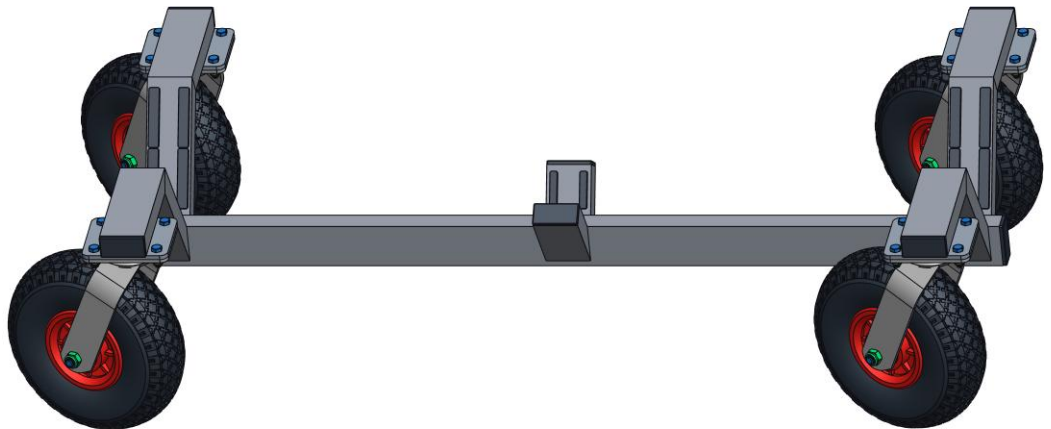

Transport cart soccer goal • Transportkar voetbaldoel  
Chariot de transport but de foot • Transportwagen Fußballtor

1 / 3

For each soccer goal • Voor ieder voetbaldoel • Für jedes Fußballtor • Pour chaque but de foot  
Protected contact surface • Beschermd raakvlak • Geschützte Kontaktfläche • Surface de contact protégée  
Swivel wheels • Zwenkwielen • Lenkrollen • Roulettes pivotantes  
PU or pneumatic tires • PU of Luchtbanden • PU- oder Luftreifen • PU ou pneumatiques

Transport cart soccer goal • Transportkar voetbaldoel  
Chariot de transport but de foot • Transportwagen Fußballtor

2 / 3

Transportwagen Fußballtor

3 / 3

Index	Quantity	Type	Dimension	
1	32 x	Bolt Bout Boulon Schraube	M8 x 25	
2	2 x	Frame Frame Cadre Rahmen	1190 x 600 H 210	
3	32 x	Locknut Borgmoer Écrou Kontermutter	M8	
4	32 x	Washer Rondel Rondelle Unterlegscheibe	∅ 24 x ∅ 8,4 H 2,0	
5	8 x	Wheel Wiel Roue Rad	∅ 260	