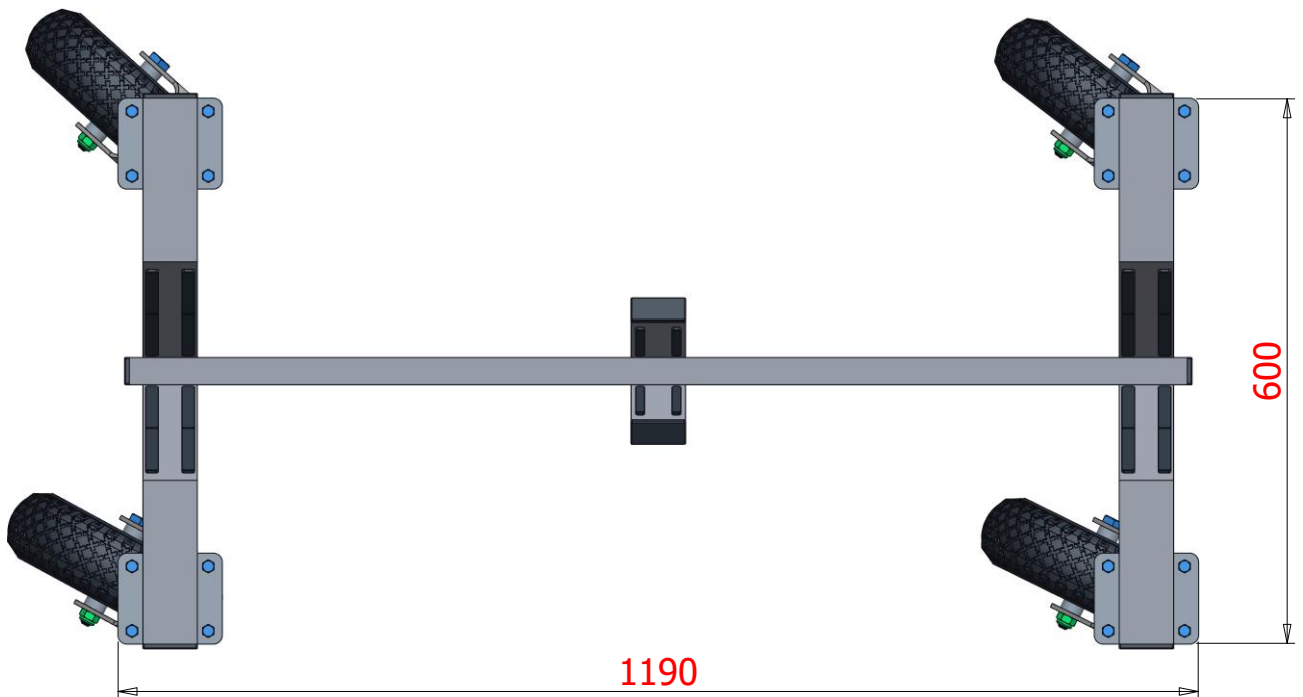

Transport cart soccer goal • Transportkar voetbaldoel  
Chariot de transport but de foot • Transportwagen Fußballtor

1 / 3

For each soccer goal • Voor ieder voetbaldoel • Für jedes Fußballtor • Pour chaque but de foot  
Protected contact surface • Beschermd raakvlak • Geschützte Kontaktfläche • Surface de contact protégée  
Swivel wheels • Zwenkwielen • Lenkrollen • Roulettes pivotantes  
PU or pneumatic tires • PU of Luchtbanden • PU- oder Luftreifen • PU ou pneumatiques

Transport cart soccer goal • Transportkar voetbaldoel  
Chariot de transport but de foot • Transportwagen Fußballtor

2 / 3

# Expoline | I.Z. Ravenshout 4 | Havenlaan 9 | B-3980 Tessenderlo

Tel: +32(0)13/77 62 00

www.expo-line.com

info@expo-line.com

Transport cart soccer goal

Transportkar voetbaldoel

Chariot de transport but de foot

Transportwagen Fußballtor

3 / 3

Index	Quantity	Type	Dimension	
1	32 x	Bolt Bout Boulon Schraube	M8 x 25	
2	2 x	Frame Frame Cadre Rahmen	1190 x 600 H 210	
3	32 x	Locknut Borgmoer Écrou Kontermutter	M8	
4	32 x	Washer Rondel Rondelle Unterlegscheibe	∅ 24 x ∅ 8,4 H 2,0	
5	8 x	Wheel Wiel Roue Rad	∅ 260	